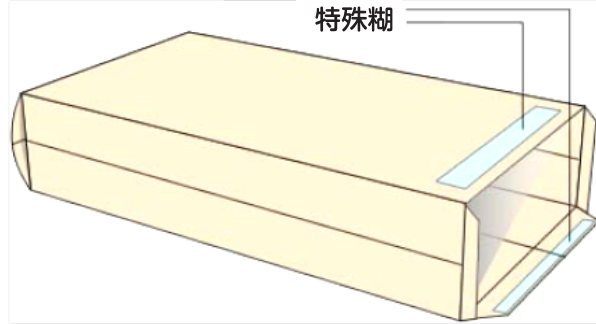

特殊糊がついており、手で押さえるだけで容易に封かンできます。

5

輸送

洋服のような軽量なものから20kg程度の重量物まで輸送可能です。

特殊糊

6

開封

カット用紙が装備。開封も容易です。カッターナイフも必要ありません。